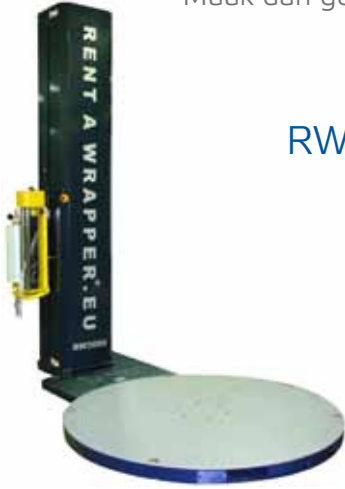

### RW3000 specificaties:

- ✓ Wickelhoogte maximaal 2400 mm;
- ✓ Snelheid van het draaiplateau en de foliewagen zijn afzonderlijk instelbaar;
- ✓ Diameter draaiplateau 1650 mm;
- ✓ Verplaatsbaar door lepelgaten aan voor- en achterzijde;
- ✓ Werkt op 230 Volt;
- ✓ PLC voor 4 programma's;
- ✓ Bediening aan beide zijden van de mast;
- ✓ Foliewagen aan de linkerkzijde (i.v.m. het uitstappen van de heftruckchauffeur).